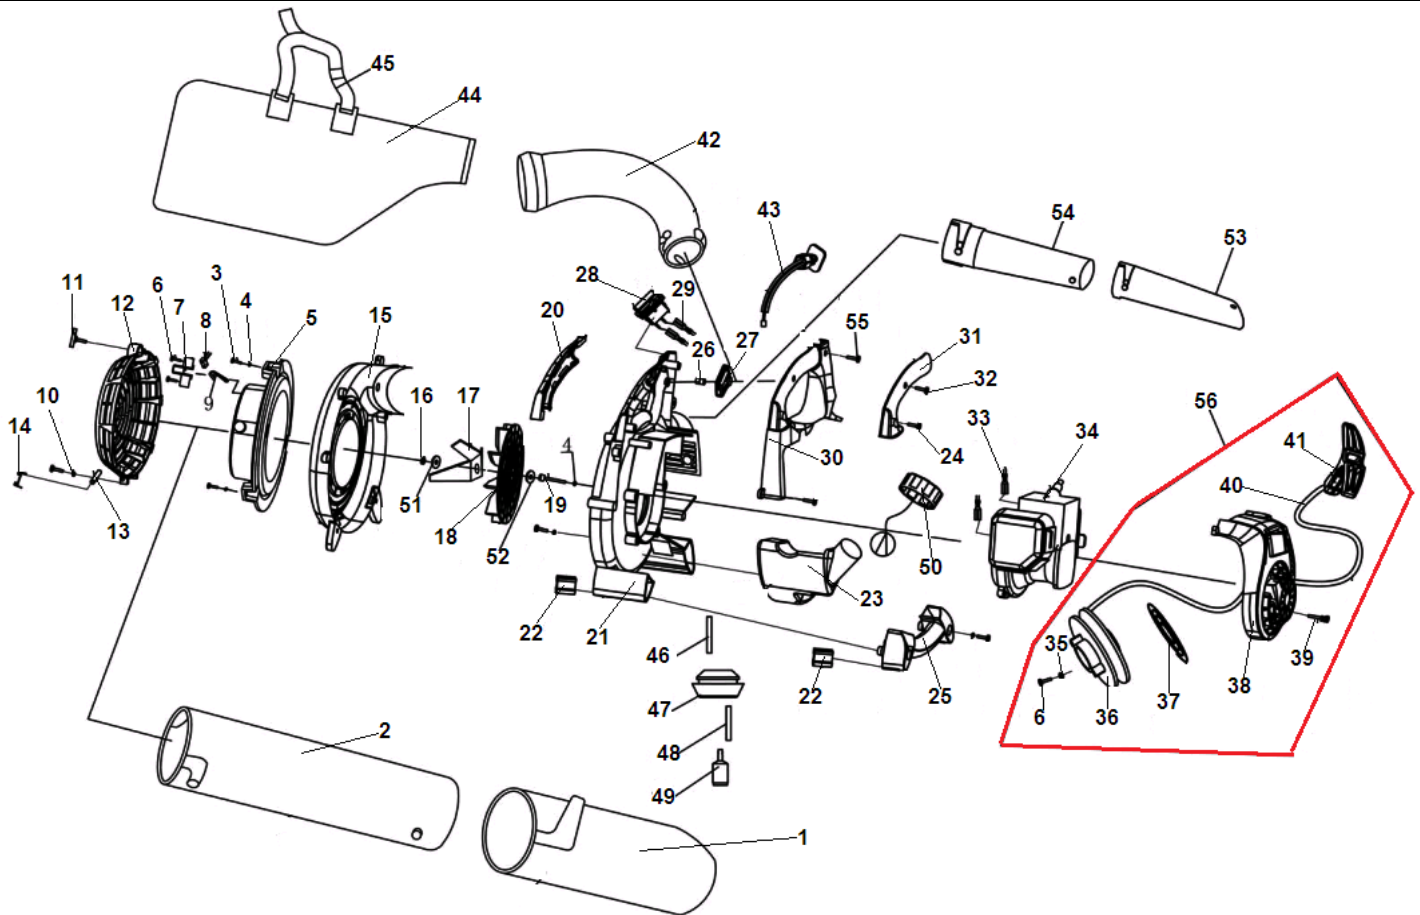

№	Артикул	Наименование	К-во	№	Артикул	Наименование	К-во
1	03010010077	Болт М5х55	2	21	03010010058	Болт	4
2	02050010017	Глушитель	1	22	026141110	Маховик	1
3	02020160064	Прокладка глушителя	1	23	1700013	Магнето	1
4	03010080011	Болт М5х25	2	24	03020020054	Болт 4х20	2
5	70070130010	Цилиндр	1	25	02070010048	Прокладка под магнето	2
6	02070010032	Прокладка цилиндра	1	26	L7T	Свеча зажигания	1
7	02020020003	Кольцо поршневое 34 мм	2	27	02050050171	Провод выключения зажигания	1
8	02010020005	Поршень	1	28	02040030020	Втулка соединительная	1
9	02020010004	Палец поршня	1	29	026114710	Прокладка под теплоизолятор	1
10	03090020018	Подшипник пальца	1	30	70030020016	Теплоизолятор	1
11	02020030017	Кольцо стопорное пальца	1	31	03020020012	Болт М5х20	2
12	02020120116	Коленвал	1	32	02070010071	Прокладка под карбюратор	1
13	03090010028	Подшипник коленвала 6001	2	33	02050020018	Карбюратор	1
14	03100010009	Сальник коленвала 12х22х7	2	34	70080120007	Опора воздушного фильтра	1
15	02070010119	Прокладка картера	1	35	03020020043	Болт крепления опоры фильтра	2
16	03060010002	Штифт картера	2	36	02090010011	Фильтр воздушный	1
17	03070010001	Шпонка маховика	1	37	70030040078	Крышка воздушного фильтра	1
18	70070050107	Картер сторона маховика	1	38	70030180012	Болт крепления крышки	1
19	70070050106	Картер сторона стартера	1	39	026121100	Поршень комплект	1
20	02050100032	Плата собачек стартера	1	40	70080120196	Поршневая группа комплект	1